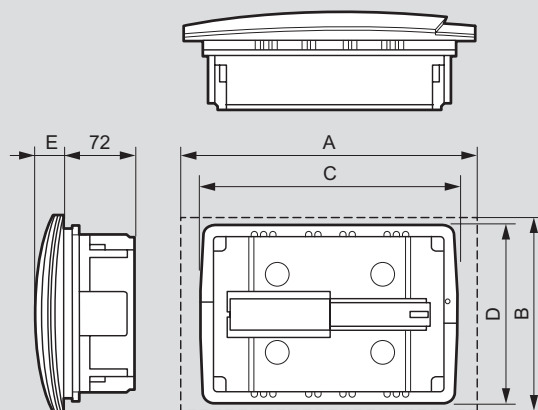

# Practibox™ распределительные щитки скрытого монтажа

от 6 до 36 модулей

6 011 11

6 011 19

Степень защиты IP 40 – IK 07 с дверью\*  
 Класс изоляции II  
 Номинальный ток In = 63 А  
 Соответствие МЭК 61439-3

Упак.	Кат. №	Щитки
		Цвет белый Поставляются без шин
1	6 011 10	1 рейка на 6 модулей
1	6 011 11	1 рейка на 8 модулей
1	6 011 12	1 рейка на 12 модулей
1	6 011 13	2 рейки на 12 модулей
1	6 011 14	3 рейки на 12 модулей
		<b>Щитки с шинами PE+N</b>
		Поставляются с шинами: – 1 x PE: 4 x 16 <sup>2</sup> + 4 x 10 <sup>2</sup> – 1 x N: 4 x 16 <sup>2</sup> + 4 x 10 <sup>2</sup>
1	6 011 17	1 рейка на 12 модулей
1	6 011 18	2 рейки на 12 модулей
1	6 011 19	3 рейки на 12 модулей

Упак.	Кат. №	Аксессуары
		<b>Заглушка</b> Разделяемая на модули или 1/2 модулей Шириной 5 модулей, белая
20	0 016 60	
		<b>Шина N + PE</b>
10	6 012 90	Нейтраль и земля, 2 x 8 зажимов
		<b>Замок</b> Замок n° 850 Только для распределительных щитков на 2 или 3 рейки
1	0 019 66	

## Габаритные размеры

• Щитки на 6, 8 и 12 модулей

	Количество модулей		
	6 мод.	8 мод.	12 мод.
A	230	266	334
B	186	188	225
C	208	244	287
D	180	180	208
E	27	27	31

• Щитки на 24 и 36 модулей

	Количество модулей	
	24 мод.	36 мод.
B	376	526
D	358	508
E	40	42