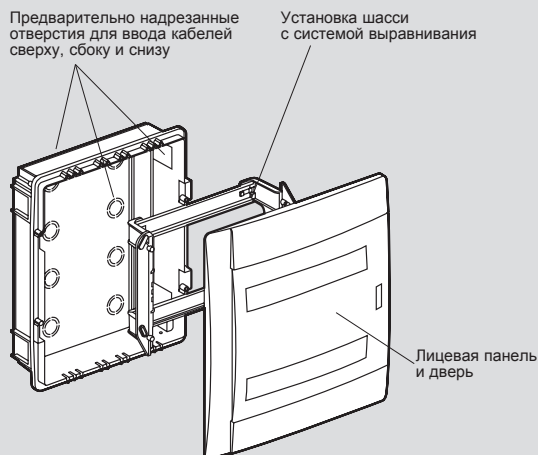

# Practibox™ распределительные щитки скрытого монтажа

от 6 до 36 модулей

6 011 11

6 011 19

Степень защиты IP 40 – IK 07 с дверью\*  
 Класс изоляции II  
 Номинальный ток In = 63 А  
 Соответствие МЭК 61439-3

Упак.	Кат. №	Щитки
		Цвет белый Поставляются без шин
1	6 011 10	1 рейка на 6 модулей
1	6 011 11	1 рейка на 8 модулей
1	6 011 12	1 рейка на 12 модулей
1	6 011 13	2 рейки на 12 модулей
1	6 011 14	3 рейки на 12 модулей
		<b>Щитки с шинами PE+N</b>
		Поставляются с шинами: – 1 x PE: 4 x 16 <sup>2</sup> + 4 x 10 <sup>2</sup> – 1 x N: 4 x 16 <sup>2</sup> + 4 x 10 <sup>2</sup>
1	6 011 17	1 рейка на 12 модулей
1	6 011 18	2 рейки на 12 модулей
1	6 011 19	3 рейки на 12 модулей

Упак.	Кат. №	Аксессуары
		<b>Заглушка</b> Разделяемая на модули или 1/2 модулей Шириной 5 модулей, белая
20	0 016 60	
		<b>Шина N + PE</b>
10	6 012 90	Нейтраль и земля, 2 x 8 зажимов
		<b>Замок</b> Замок n° 850 Только для распределительных щитков на 2 или 3 рейки
1	0 019 66	