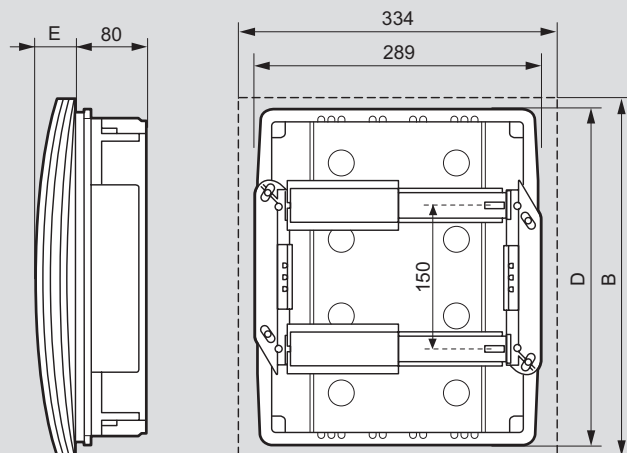

Упак.	Кат. №	Аксессуары
		<b>Заглушка</b> Разделяемая на модули или 1/2 модулей Шириной 5 модулей, белая
20	0 016 60	
		<b>Шина N + PE</b>
10	6 012 90	Нейтраль и земля, 2 x 8 зажимов
		<b>Замок</b> Замок n° 850 Только для распределительных щитков на 2 или 3 рейки
1	0 019 66	

## Габаритные размеры

• Щитки на 6, 8 и 12 модулей

	Количество модулей		
	6 мод.	8 мод.	12 мод.
A	230	266	334
B	186	188	225
C	208	244	287
D	180	180	208
E	27	27	31

• Щитки на 24 и 36 модулей

	Количество модулей	
	24 мод.	36 мод.
B	376	526
D	358	508
E	40	42